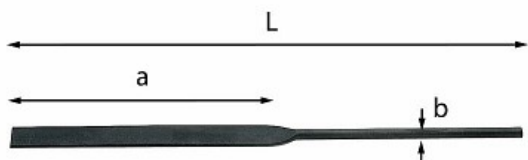

LIMA AD AGO PIATTA A BORDI TONDI

991 G

UNI 5669

- Taglio mezzo dolce

Dettagli famiglia

Codice	L mm	a mm	b mm	Q.tà x conf.	Prezzo listino
U09910007	160	80	3,5	5	€ 6.65

Serie / Configurazioni

Articoli